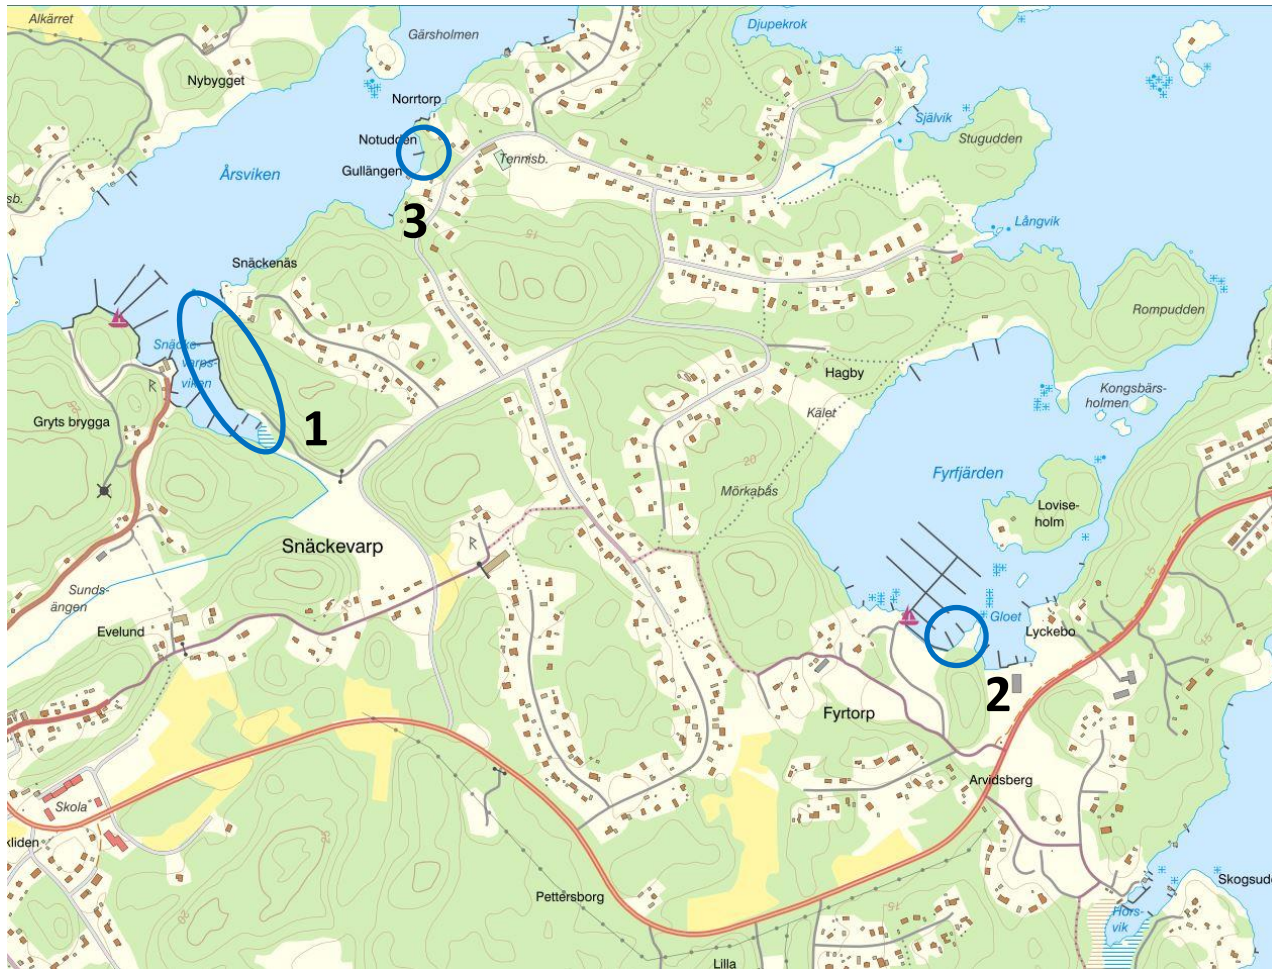

I området finns det 3 st båthamnar tillhörande samfälligheten.

1. Rågetehamnen (ca 138 platser)
2. Fyrfjärden (ca 53 platser)
3. Notbryggan (ca 6 platser)